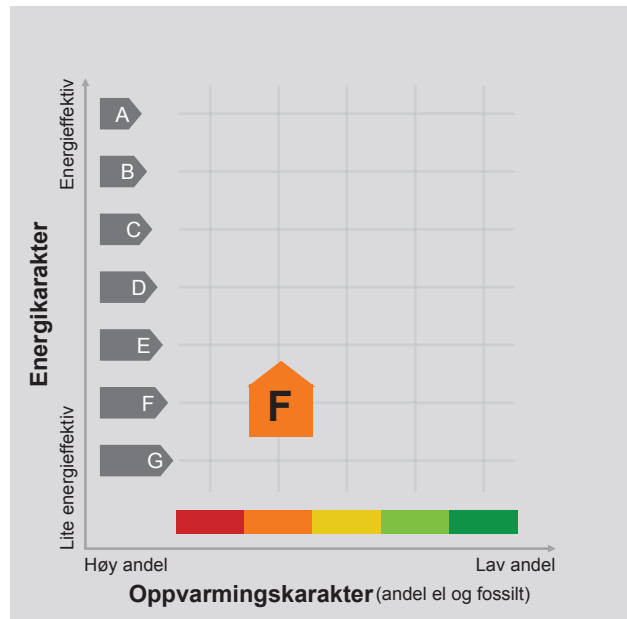

ENERGIATTEST

Adresse	Søreidåsen 7
Postnummer	5252
Sted	SØREIDGREND
Kommunenavn	Bergen
Gårdsnummer	35
Bruksnummer	277
Seksjonsnummer	—
Andelsnummer	—
Festenummer	—
Bygningsnummer	9448454
Bruksenhetsnummer	H0101
Merkenummer	6fe06d8f-86bc-46c4-98ad-a898516990ab
Dato	23.10.2023

Energimerket angir boligens energistandard. Energimerket består av en energikarakter og en oppvarmingskarakter, se i figuren. Energimerket symboliseres med et hus, hvor fargen viser oppvarmingskarakter, og bokstaven viser energikarakter.

Energikarakteren angir hvor energieffektiv boligen er, inkludert oppvarmingsanlegget. Energikarakteren er beregnet ut fra den typiske energibruken for boligtypen. Beregningene er gjort ut fra normal bruk ved et gjennomsnittlig klima. Det er boligens energimessige standard og ikke bruken som bestemmer energikarakteren. A betyr at boligen er energieffektiv, mens G betyr at

boligen er lite energieffektiv. En bolig bygget etter byggeforskriftene vedtatt i 2010 vil normalt få C.

Oppvarmingskarakteren forteller hvor stor andel av oppvarmingsbehovet (romoppvarming og varmtvann) som dekkes av elektrisitet, olje eller gass. Grønn farge betyr lav andel el, olje og gass, mens rød farge betyr høy andel el, olje og gass. Oppvarmingskarakteren skal stimulere til økt bruk av varmepumper, solenergi, biobrensel og fjernvarme.